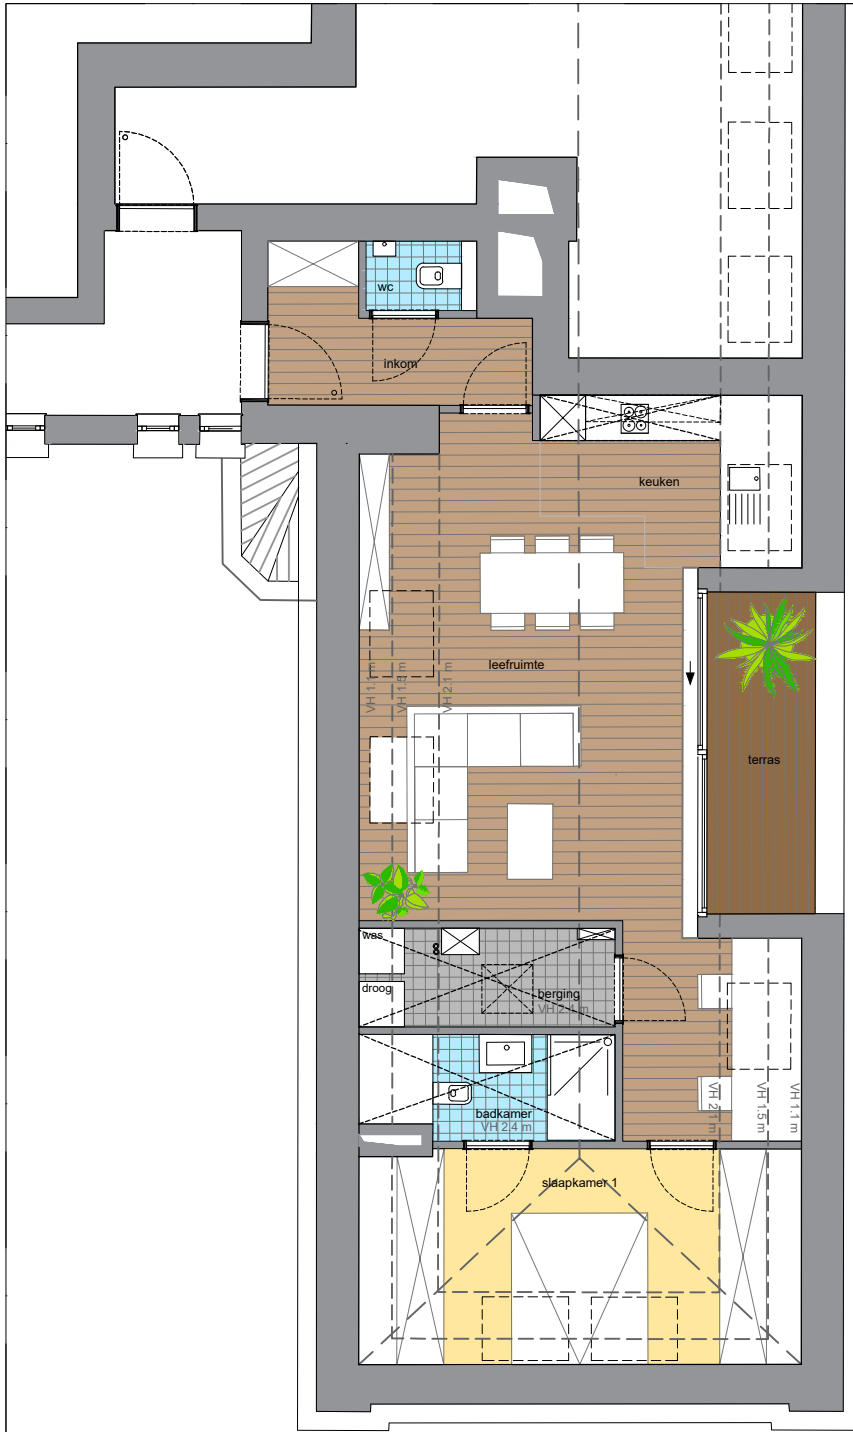

Groot Park

Sint-Vincentius

Appartement C2.R
96,0 m² + 7,7 m² terras

NETTO OPPERVLAKTE

inkom	5,2 m ²
wc	1,3 m ²
leefruimte	28,8 m ²
keuken	5,9 m ²
berging	3,9 m ²
slaapkamer 1	12,4 m ²
badkamer	4,0 m ²
terras	5,8 m ²

grondplan verdieping +2_nieuwe toestand

Westgevel

Noordgevel